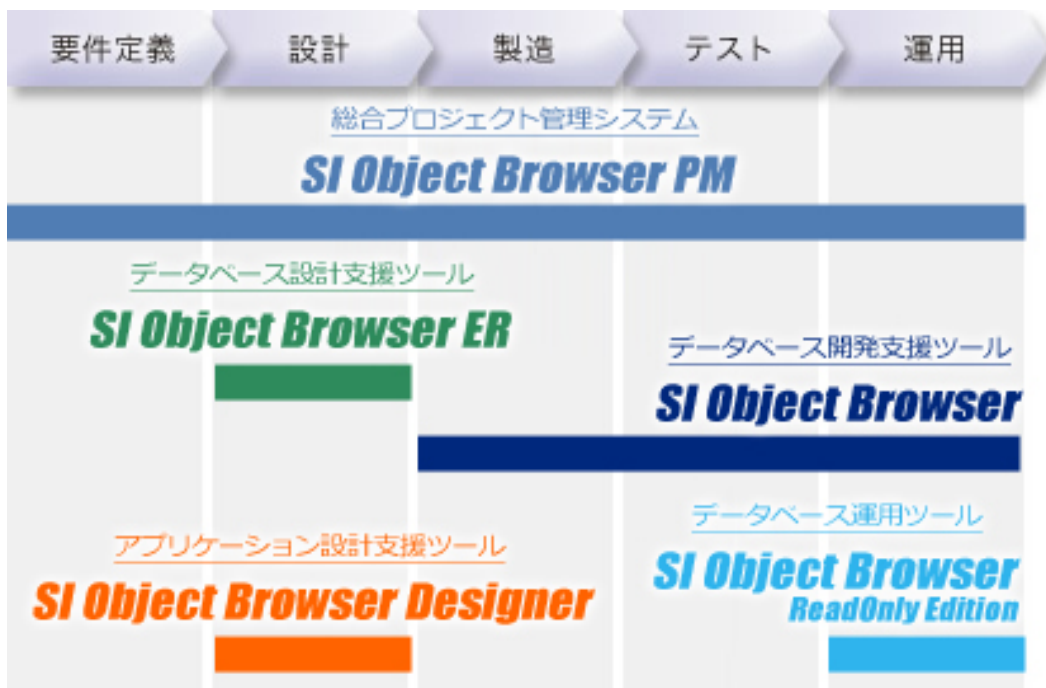

また、画面からプラガブルデータベースのオープン、クローズの操作や開発環境のための新規データベースの作成を行うことも可能です。

■ 「SI Object Browser」シリーズ製品について

当社は、ソフトウェア開発の近代化を推進し、日本の IT 産業の国際競争力強化を目指しております。「SI Object Browser」シリーズは、その目標のための製品群で、ソフトウェア・ライフサイクル・プロセス (SLCP) 全体をカバーする総合支援ツールです。現在の「SI Object Browser」シリーズは次の 4 製品です。

- ・データベース開発支援ツール 「SI Object Browser」
- ・データベース設計支援ツール 「SI Object Browser ER」
- ・統合プロジェクト管理ツール 「SI Object Browser PM」
- ・設計書ジェネレータ 「SI Object Browser Designer」

■ 「SI Object Browser」 シリーズ製品の販売計画

今回バージョンアップリリースする「SI Object Browser for Oracle」は、「SI Object Browser」シリーズの看板製品です。Oracle の注目度の高い新機能および Amazon 環境の利用者増加を見込み、「SI Object Browser for Oracle」は 2015 年度から 3 年間で約 9 億円、「SI Object Browser」シリーズ全体では、同年から 3 年間で約 16 億円の販売を見込んでおります。