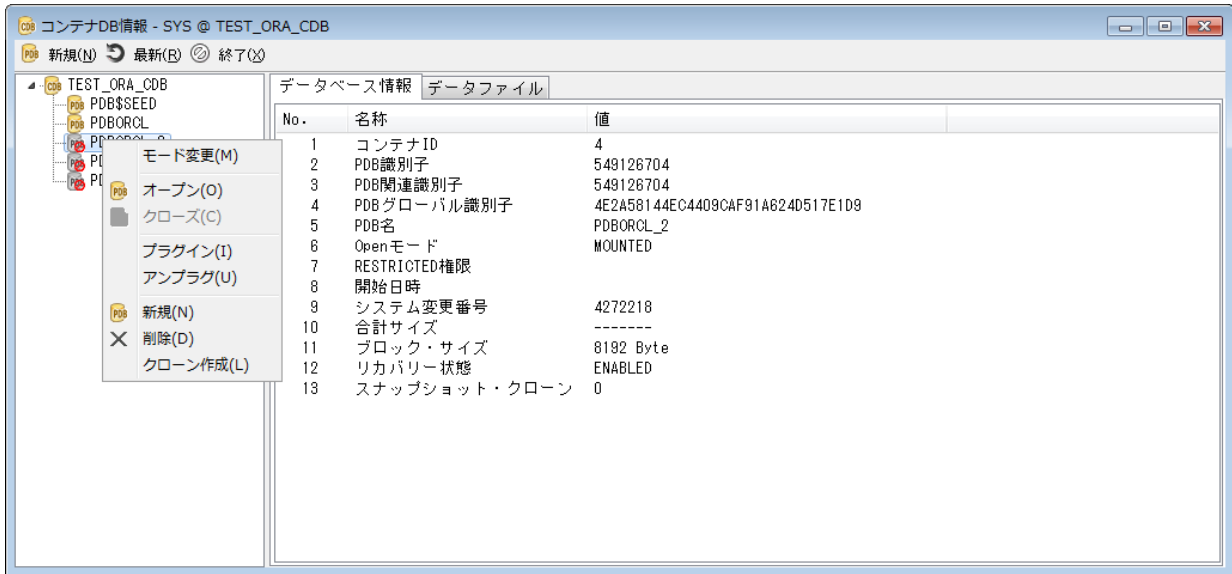

■ 「SI Object Browser」シリーズ製品について

当社は、ソフトウェア開発の近代化を推進し、日本の IT 産業の国際競争力強化を目指しております。「SI Object Browser」シリーズは、その目標のための製品群で、ソフトウェア・ライフサイクル・プロセス (SLCP) 全体をカバーする総合支援ツールです。現在の「SI Object Browser」シリーズは次の 4 製品です。

- ・データベース開発支援ツール 「SI Object Browser」
- ・データベース設計支援ツール 「SI Object Browser ER」
- ・統合プロジェクト管理ツール 「SI Object Browser PM」
- ・設計書ジェネレータ 「SI Object Browser Designer」