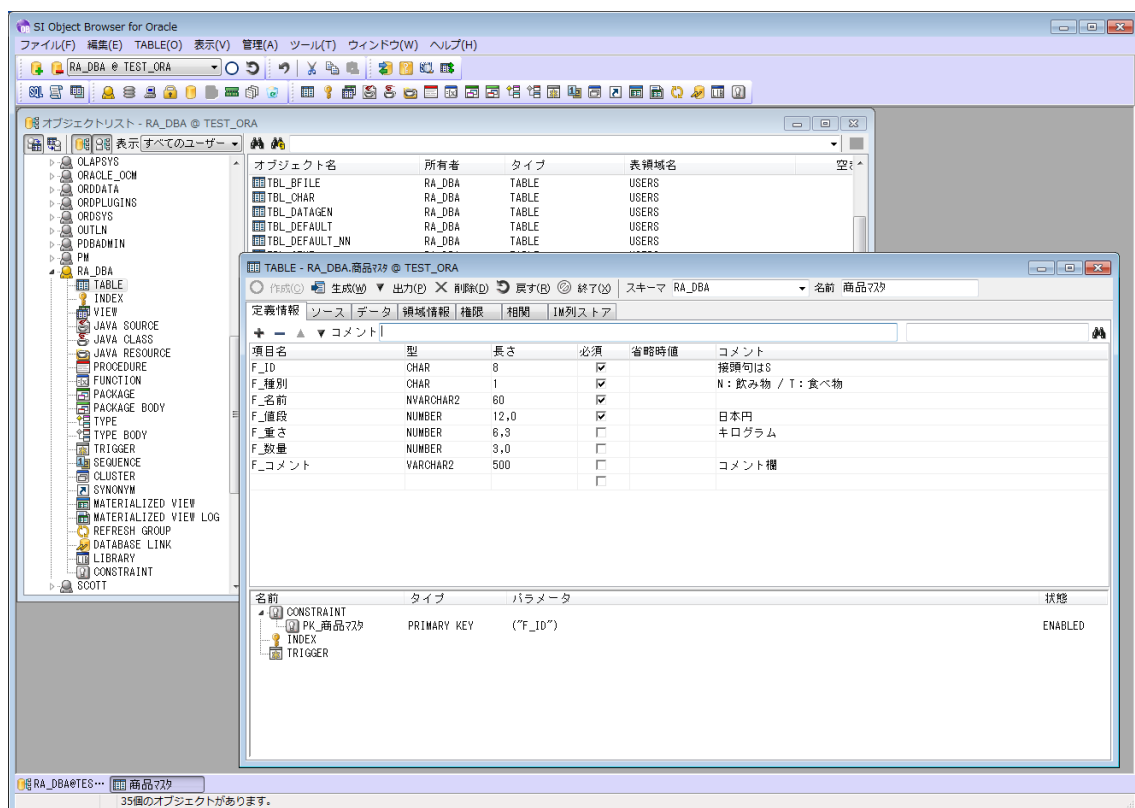

「SI Object Browser」シリーズは、1997年の販売開始以来、日本国内で15,000社以上、340,000を超えるライセンスの販売実績があり（2015年7月末日時点）、データベース関連ツールとしてデファクトスタンダードとなっております。

「SI Object Browser for Oracle Ver.13.0」は、Oracle Database 12cで注目されている「Oracle Database In-Memory」機能に対応いたしました。さらにOracle 12cのマルチテナン