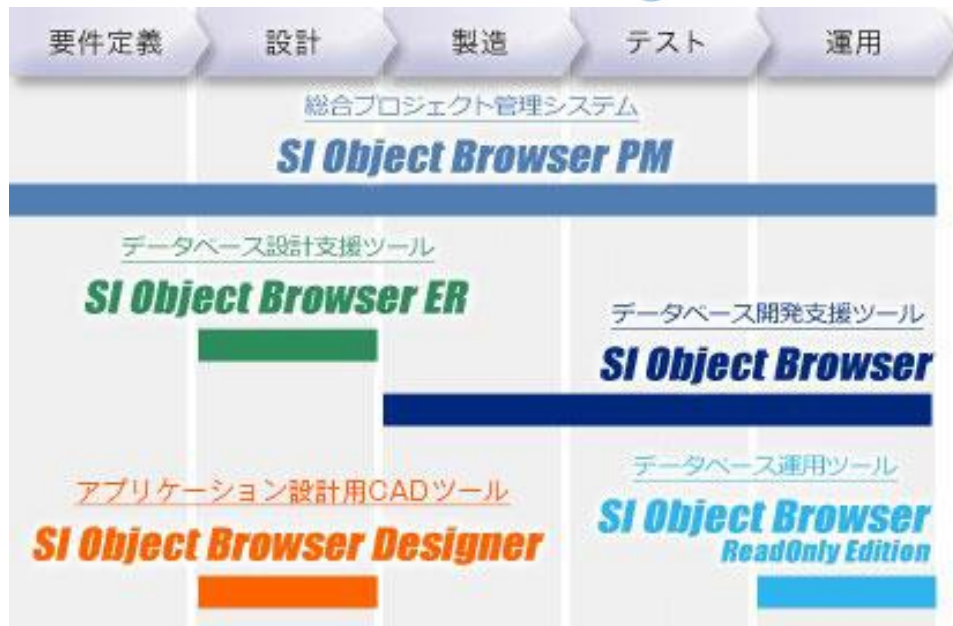

■ 「SI Object Browser」 シリーズ製品の販売計画

今回バージョンアップリリースする「SI Object Browser for SQL Server」は、「SI Object Browser for Oracle」「SI Object Browser ER」に続く、シリーズの主力製品です。今回のバージョンアップにより、2018年度から3年間で約1億円、「SI Object Browser」シリーズ全体では、同年から3年間で約23億円の販売を見込んでおります。

■ ライセンス体系及び価格（税抜）

ローカルクライアント用のライセンスと、AWSなどの仮想クライアント/サーバーでご利用いただける仮想ユーザーライセンスがございます。それぞれのライセンス体系および価格につきましては、以下のページをご参照ください。

<https://products.sint.co.jp/siob/price>