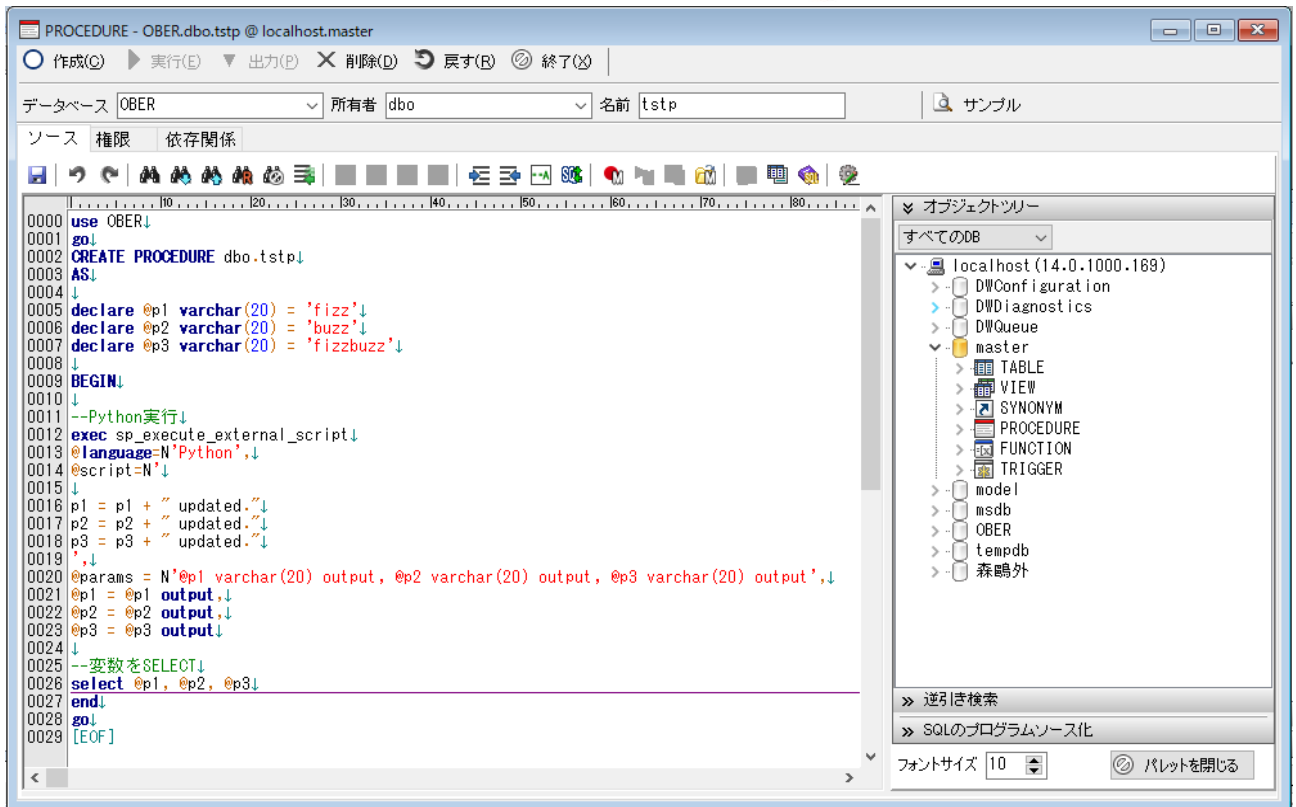

プロシージャオブジェクトで Python スクリプトを記述

また、Oracle 版で実装し、好評をいただきましたデータの CSV 出力機能を SQL Server 版にも実装いたしました。ダイレクトに CSV 形式での出力が可能となり、出力データの加工や、EXCEL を介する作業がなくなり、効率化が望めます。

■ 「SI Object Browser」シリーズ製品について

当社は、ソフトウェア開発の近代化を推進し、日本の IT 産業の国際競争力強化を目指しております。「SI Object Browser」シリーズは、その目標のための製品群で、ソフトウェア・ライフサイクル・プロセス (SLCP) 全体をカバーする総合支援ツールです。現在の「SI Object Browser」シリーズは、次の 5 製品です。

- ・データベース開発支援ツール 「SI Object Browser」
- ・データベース運用ツール 「SI Object Browser ReadOnly Edition」
- ・データベース設計支援ツール 「SI Object Browser ER」
- ・総合プロジェクト管理システム 「SI Object Browser PM」
- ・アプリケーション設計用 CAD ツール 「SI Object Browser Designer」