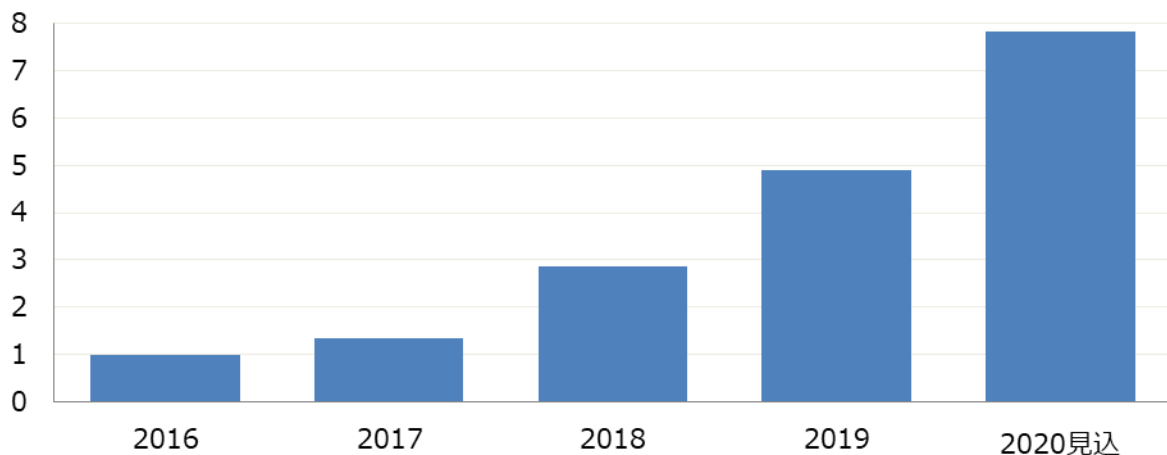

図1：アシスト社における EDB Postgres ビジネス推移（アシスト社調べ：2016年を1とした場合の比率）

「SI Object Browser」シリーズは販売開始以来、日本国内で 19,000 社、230,000 を超えるライセンスの販売実績（2020 年 5 月末日時点）があるシステムインテグレータ社の製品で、開発の生産性を飛躍的に向上できることから Oracle Database 対応版をはじめ、データベースエンジニアから高い支持を得ています。今回リリースする EDB Postgres の最新バージョンに対応した「SI Object Browser for Postgres 20」は、EDB Postgres を採用した場合の開発生産性を Oracle Database 版と同様に向上させます。また、EDB Postgres が急速にシェアを拡大していくと見込まれることから、今後も常に最新バージョンに対応していく予定です。