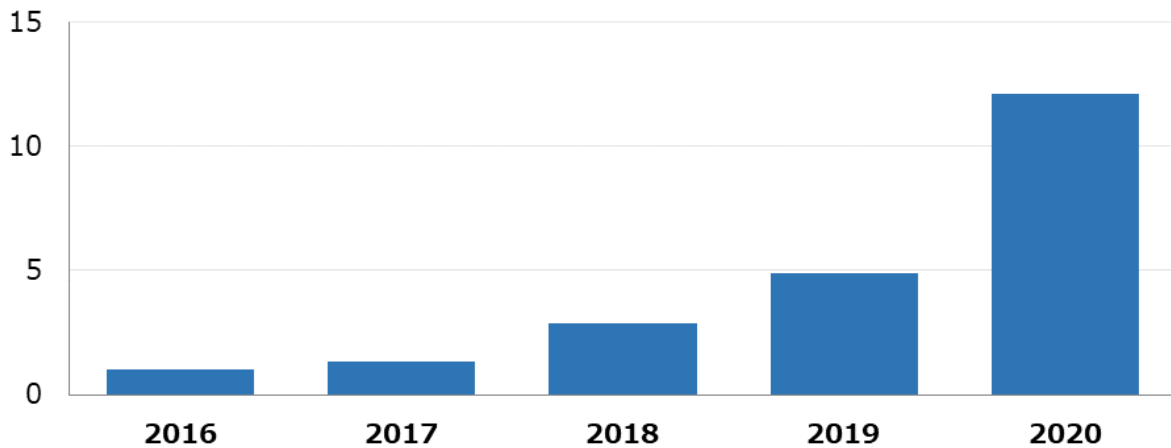

図 1：アシストにおける EDB ビジネス推移（アシスト調べ：2016 年を 1 とした場合の比率）

「SI Object Browser」シリーズは販売開始以来、日本国内で 19,500 社、450,000 を超えるライセンスの販売実績（2021 年 3 月末日時点）があるシステムインテグレータの製品で、開発の生産性を飛躍的に向上できることから Oracle Database 対応版をはじめ、データベースエンジニアから高い支持を得ています。今回リリースする EDB の最新バージョンに対応した「SI Object Browser for Postgres 21」は、EDB を採用した場合の開発生産性を Oracle Database 版と同様に向上させます。また、EDB が今後もシェアを拡大していくと見込まれることから、今後も常に最新バージョンに対応していく予定です。