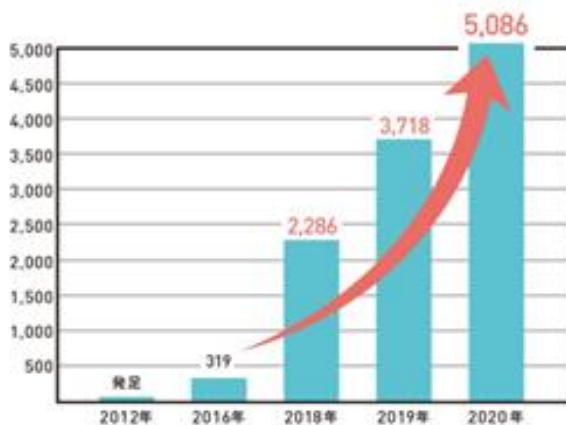

NEWS RELEASE

報道関係各位

2021年10月15日  
株式会社システムインテグレータ

株式会社システムインテグレータ  
子ども食堂のホームページ作成支援を開始

株式会社システムインテグレータ（本社：さいたま市中央区、代表取締役社長：梅田弘之、東証1部：証券コード3826、以下「当社」）は、SDGsへの取り組みとして、埼玉県の子ども食堂を支援するために各食堂のホームページを無料で作成する活動を2021年9月29日に開始しました。

◆子ども食堂とは

子ども食堂とは、自治体や地域住民が運営している、子どもたちへ食事を提供する場です。最近では家事の時間が取れない家族などが集まって食事をするなど、コミュニケーションの場としても活用されています。

また、ここ数年で子ども食堂の数が急増しています。NPO法人全国子ども食堂支援センター・むすびえの調査によると2016年に319箇所だったものが2020年は16倍の5,086箇所已达到しており、日本全国に善意の輪が急速に広がっています。